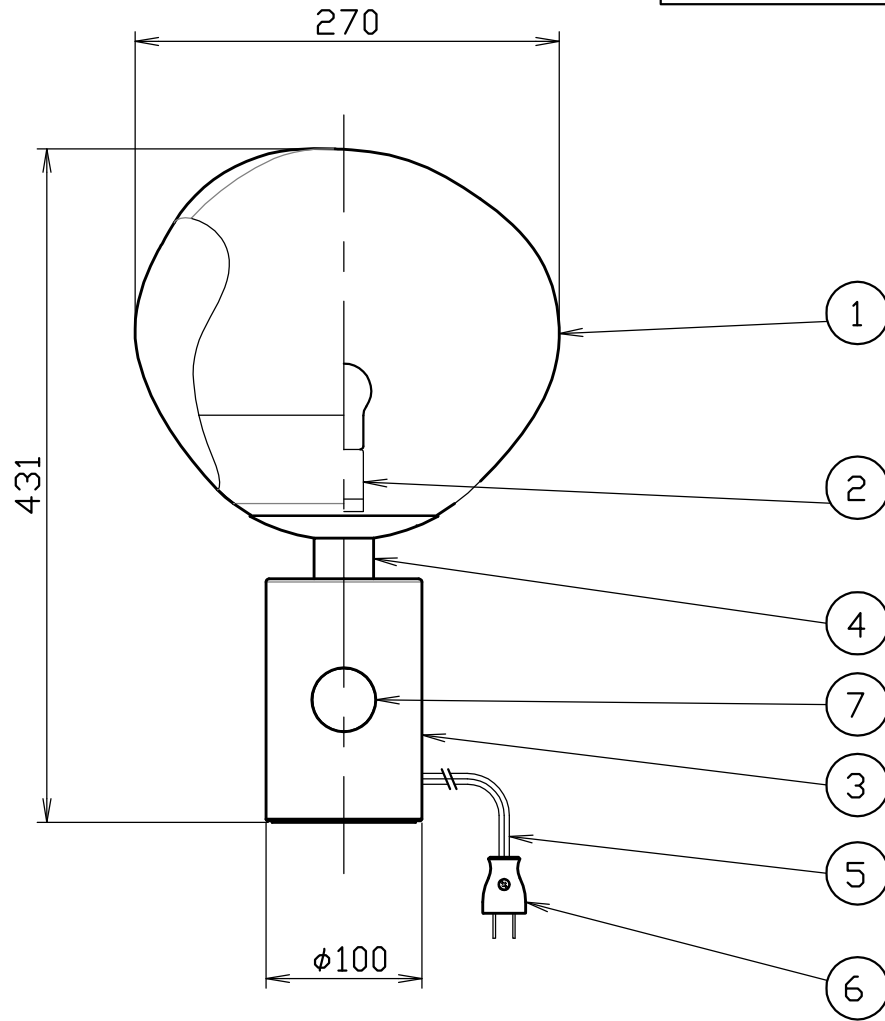

<MELT TABLE COPPER>

安全のためにご使用前に必ず取扱説明書をお読みください。

					品番	TL23MLT05-CPC/COPPER					
7	ON/OFFスイッチ	鉄				質量	2.9kg	ライト	E17 LED 5W		
6	電源プラグ	ユリア樹脂	1	WH4415BP	E17 25W						
5	コード	HVFF	1		尺度	1/5		検			
4	スタンド	鉄	1			印		印			藤
3	ベース	鉄	1		作成日	2023.03.26		TDX株式会社			
2	ソケット	磁器	1	□金 E17							
1	シェード	ポリカーボネイト	1								
部番	部品名	材質	数	備考							